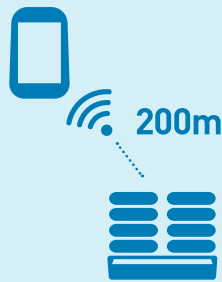

スタッフの業務効率と 顧客満足度を向上させる 新しいコールベルシステム

最大30台の同時
充電と約48時間*1の
連続使用可能

約200mまで
送受信ができる

防水防塵&
衝撃にも強い!
受信機はIP67に対応*2。

製品表面を
広告に活用できる

※製品の仕様は予告なく変更になる可能性があります。

患者様の
呼び出し用に!

院内の職員様の
呼び出し用に!

調剤薬局でも
使用できます!

*1 1日に20回呼び出しを受けた際の受信機の使用可能時間です。 *2 広告エリアはIP67の対象外です。

Merit of implementing the system

Point 1

業務効率を向上させる!

最大30台まで同時充電が可能。

Max **30** can be charged

フル充電の場合、約48時間*1の連続使用が可能。

Point 2

使用シーンを選ばない!

約200mの距離で送受信が可能。さらに中継機を設置すれば1台につき約180mずつ延長できます。

防水防塵&衝撃にも強い!
受信機はIP67に対応*2。

Point 3

使い勝手のいい 様々な機能

RFID搭載で、受信機番号の変更(1~999)が可能。

呼び出し方法や呼び出し秒数を自在に変更可能。