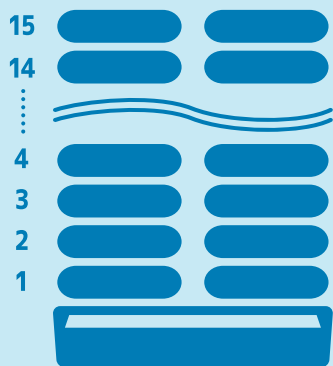

Merit of implementing the system

Point 1

業務効率を向上させる!

最大30台まで同時充電が可能。

Max **30** can be charged

フル充電の場合、約48時間*1の連続使用が可能。