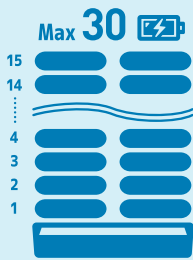

スタッフの業務効率と 顧客満足度を向上させる 新しいコールベルシステム

最大30台の同時
充電と約48時間*1の
連続使用可能

約200mまで
送受信ができる

防水防塵&
衝撃にも強い!
受信機はIP67に対応*2。

製品表面を
広告に活用できる

※製品の仕様は予告なく変更になる可能性があります。

患者様の
呼び出し用に!

院内の職員様の
呼び出し用に!

調剤薬局でも
使用できます!

*1 1日に20回呼び出しを受けた際の受信機の使用可能時間です。 *2 広告エリアはIP67の対象外です。

Merit of implementing the system

Point 1

業務効率を向上させる!

最大30台まで同時充電が可能。

Max **30** can be charged

フル充電の場合、約48時間*1の連続使用が可能。

Point 2

使用シーンを選ばない!

約200mの距離で送受信が可能。さらに中継機を設置すれば1台につき約180mずつ延長できます。

防水防塵&衝撃にも強い!
受信機はIP67に対応*2。

Point 3

使い勝手のいい 様々な機能

RFID搭載で、受信機番号の変更(1~999)が可能。

呼び出し方法や呼び出し秒数を自在に変更可能。

Point 4

情報拡散 認知拡大

表面に広告を差し込むことができ、顧客の待ち時間に、ついで買いへの誘導もできます。

Lineup 商品ラインアップ

受信機

充電機能付き送信機

充電器

中継機