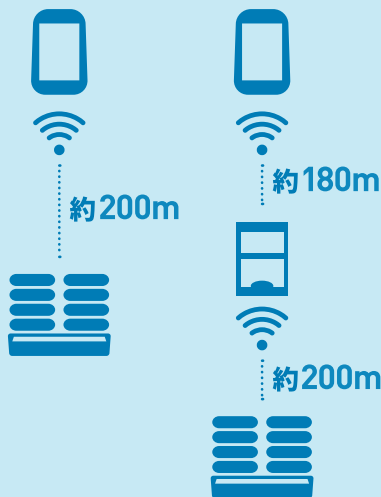

スタッフの業務効率と 顧客満足度を向上させる 新しいコールベルシステム

最大30台の同時
充電と約48時間*1の
連続使用可能

約200mまで
送受信ができる

防水防塵&
衝撃にも強い!
受信機はIP67に対応*2。

製品表面を
広告に活用できる

※製品の仕様は予告なく変更になる可能性があります。

患者様の
呼び出し用に!

院内の職員様の
呼び出し用に!

調剤薬局でも
使用できます!

*1 1日に20回呼び出しを受けた際の受信機の使用可能時間です。 *2 広告エリアはIP67の対象外です。

Merit of implementing the system

Point 1

業務効率を向上させる!

最大30台まで同時充電が可能。

Max **30** can be charged

フル充電の場合、約48時間*1の連続使用が可能。

Point 2

使用シーンを選ばない!

約200mの距離で送受信が可能。さらに中継機を設置すれば1台につき約180mずつ延長できます。

防水防塵&衝撃にも強い!
受信機はIP67に対応*2。

Point 3

使い勝手のいい 様々な機能

RFID搭載で、受信機番号の変更(1~999)が可能。

呼び出し方法や呼び出し秒数を自在に変更可能。

Point 4

情報拡散 認知拡大

表面に広告を差し込むことができ、顧客の待ち時間に、ついで買いへの誘導もできます。

Lineup 商品ラインアップ

受信機

充電機能付き送信機

充電器

中継機